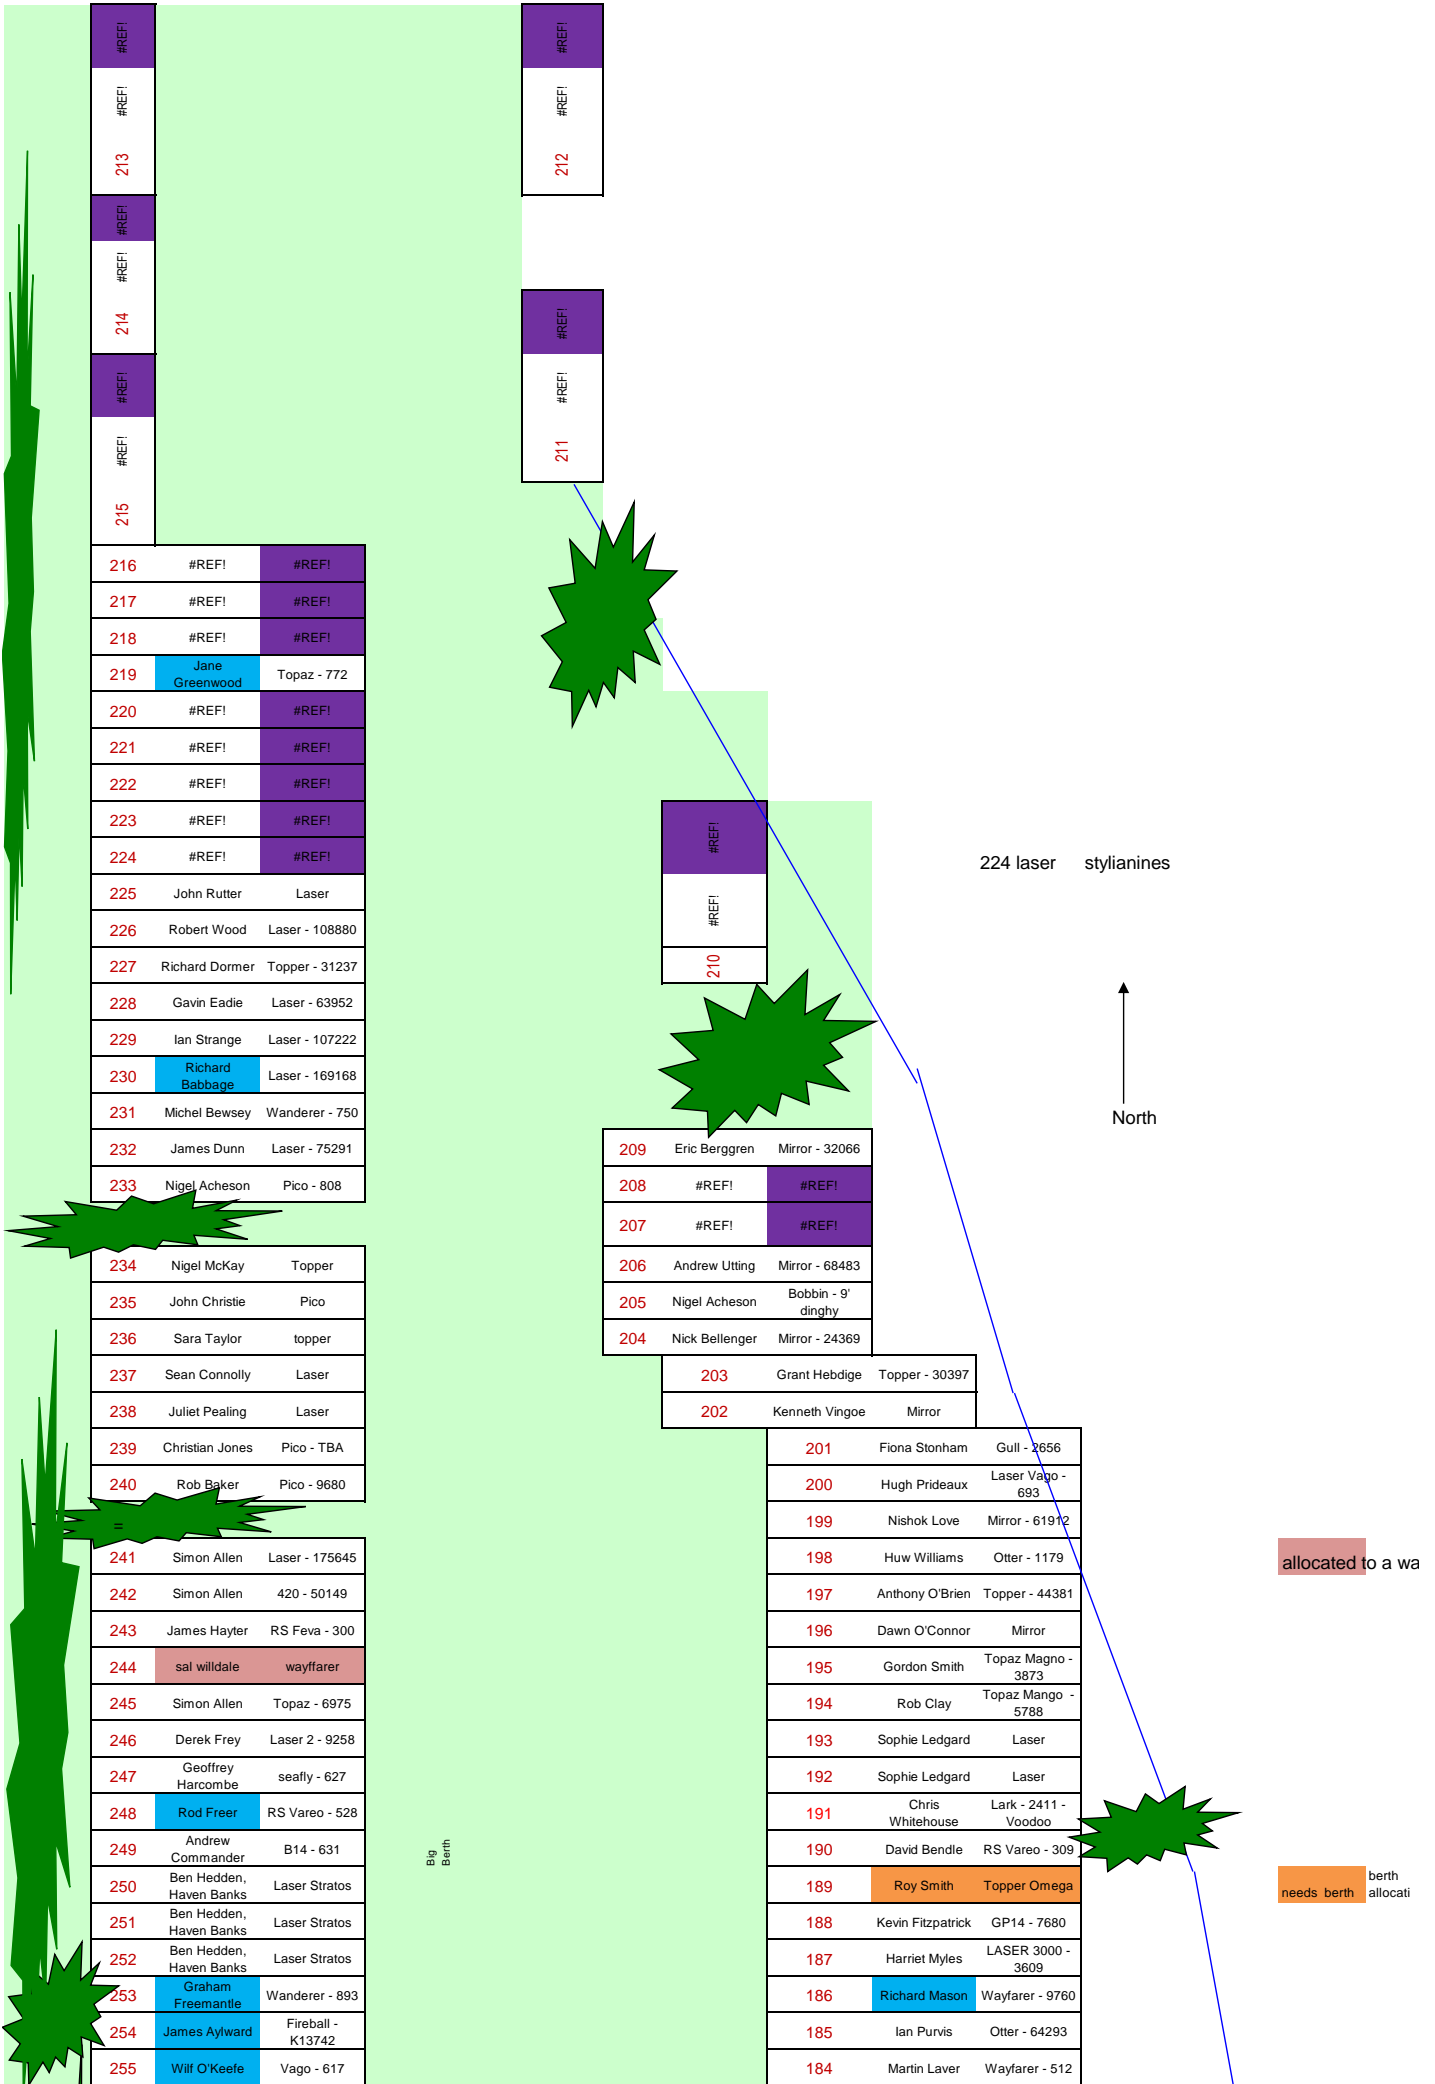

SYC Berth Chart Northern

SYC Berth Chart Northern

256	Mike Shute	Blaze - 708
-----	------------	-------------

183	Chris Freeman	Laser 2000
182	Paul Sowden	Fireball - 1272

Mirror? 257 Julian Parlett Pico - 6881

258	Paul Ballard	Hobie Kyak
259	Jerry Bird	Wayfarer

181	Roger Moseley	Mirror - 2745
180	Simon Milner	Wanderer - 766
179	Jim (AE) Batten	Wanderer - 1017
178	Bob Fox	Wanderer - 1235
177	Ian Harding	GP 14 - 8312
176	Andrew Kewell	Wanderer - 1167

260	TIGHT	SPACE		
#REF!	#REF!	#REF!	#REF!	#REF!
#REF!	#REF!	#REF!	#REF!	#REF!
262	263	264	265	266
			Graham Ireland	Julian Parlett
			Tideway - 10	Tideway - 422

271	270	269	268	267
Matthew Holmes	#REF!	Kevin Power	James Vallis	Pat Thomson
Dart 18 - 5530	Land Locked	Tideway - 403	Oiler - 268	Tideway - 10 - 11 - Dolly

288	Charlotte Gough	Scott Taylor	282	Mike Baker	Hurricane 5.9 - 359
287	Topper - 42601	Laser - 160333	283	Basil Strickland	Hurricane 5.9 - 206
289	Simon Treckett	Topper - 44433	284	Jim Carter	Dart 18 6886
290	Tony Avery	Topper - 38810	285	John Donovan	Hurricane 5.9 - 454
		Graham Buxin-Smith			
		Hurricane 5.9 - 278			